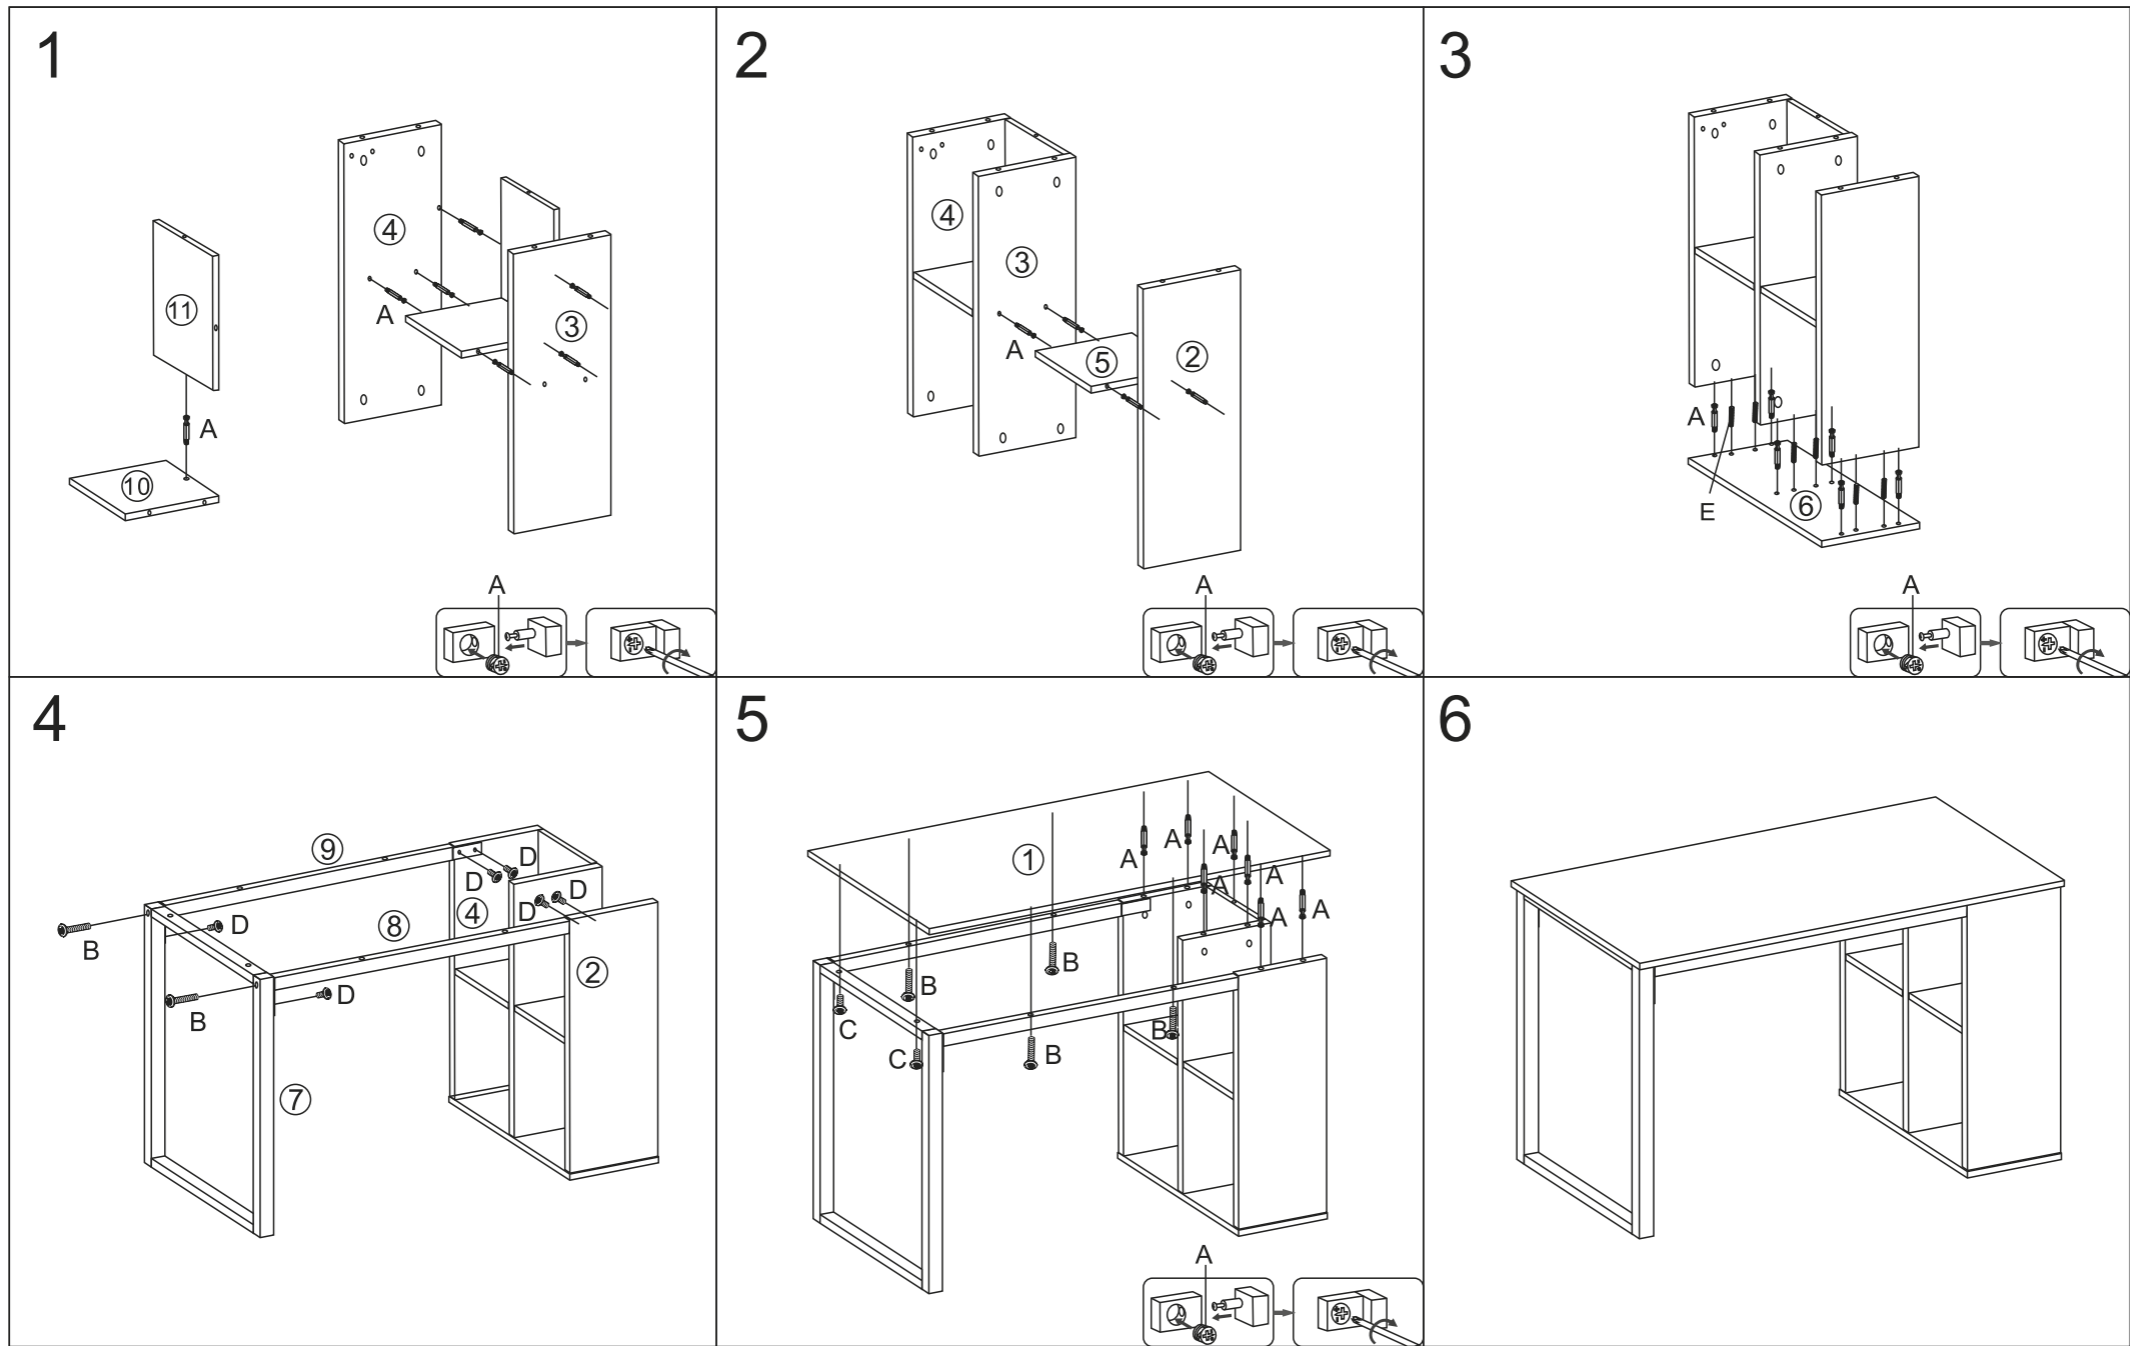

INSTRUCCIONES

Escritorio Turite

www.soloproductos.com

Ctra. de Córdoba, km. 432 Pol. Ind. La Vega, Naves 1, 18230 Atarfe (Granada)

Escritorio Turite

A   24pcs	B  M6X40mm 6pcs	C  M6X25mm 2pcs	D  M6X10mm 6pcs	E  8X35mm 6pcs	 1pcs
①  1pc	②  1pc	③  1pc			
④  1pc	⑤  1pc	⑥  1pc	⑦  1pc		
⑧  1pc	⑨  1pc	⑩  1pc	⑪  1pc		